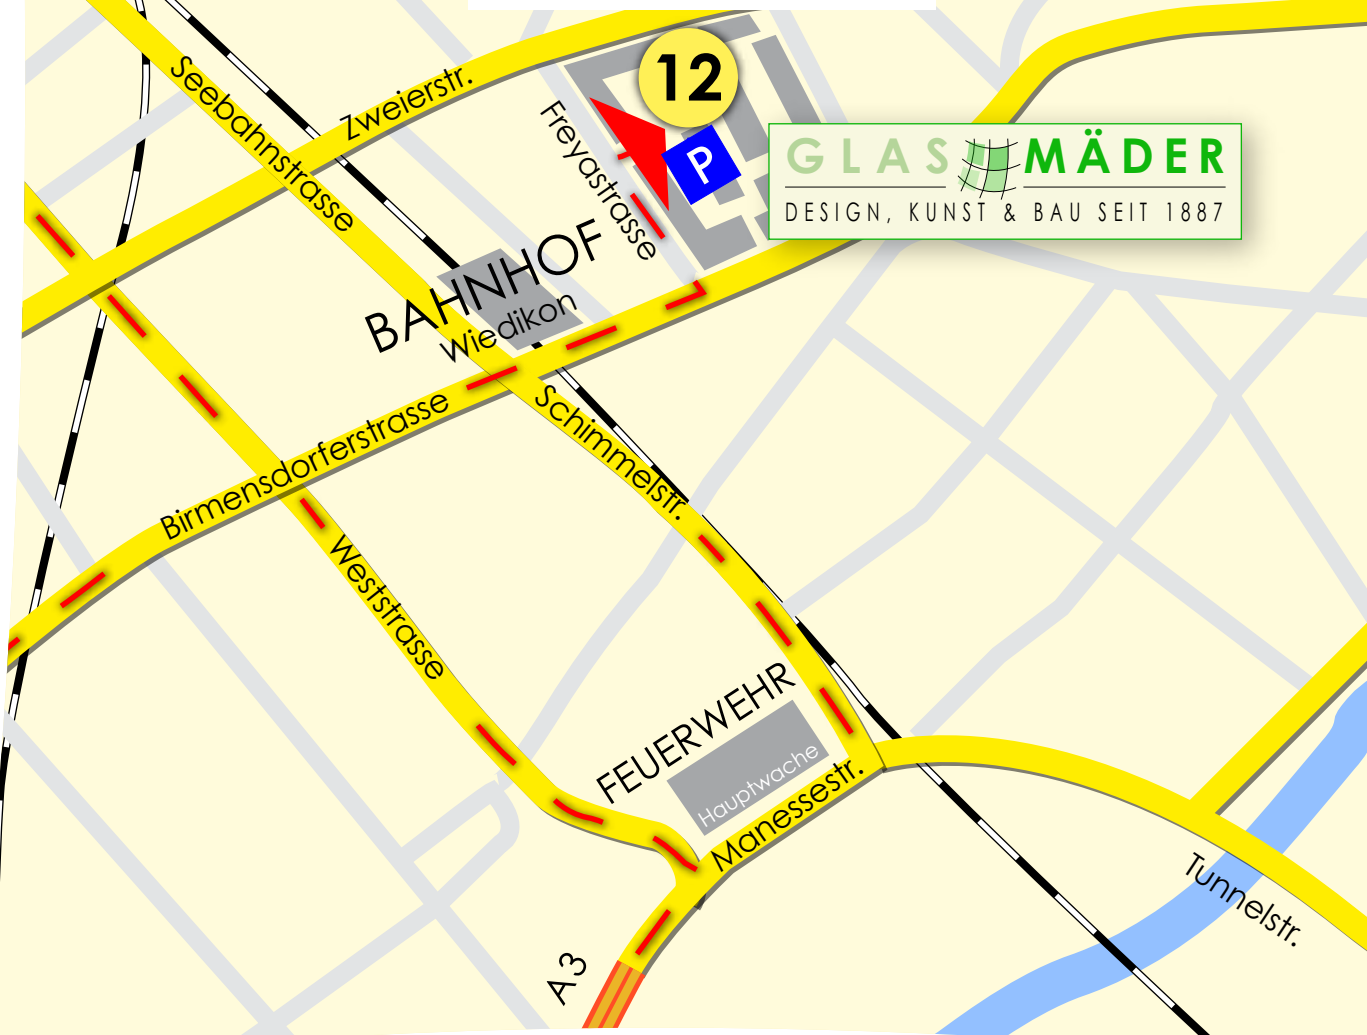

FREYASTRASSE

FREYASTRASSE 12, 8036 ZÜRICH

TELEFON +41 (0)44 299 20 00 TELEFAX +41 (0)44 299 20 09

INFO@GLAS-MAEDER.CH WWW.GLAS-MAEDER.CH