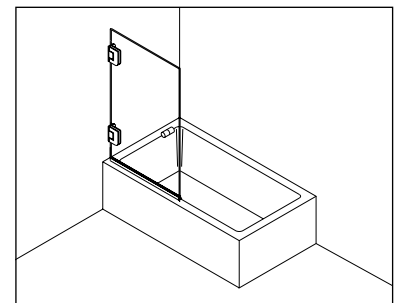

Nischenkabine,  
1 Drehtür, 1 Fixteil

Swing door and in-line panel in a recess

**Typ / Type 120**

Eckkabine,  
2 Drehtüren

Corner Shower enclosure with two swing doors

**Typ / Type 130**

Eckkabine,  
1 Drehtür, 1 Seitenwand

Corner shower enclosure with swing door and 90° side panel

**Typ / Type 131**

Eckkabine,  
1 Drehtür, 1 verkürzte Seitenwand

Corner shower enclosure with swing door and 90° buttress side panel

**Typ / Type 140**

Eckkabine,  
1 Drehtür, 1 Fixteil, 1 Seitenwand

Corner shower enclosure with swing door and in-line panel, and 90° side panel

**Typ / Type 141**

Eckkabine,  
1 Drehtür, 1 Fixteil, 1 verkürzte Seitenwand

Corner shower enclosure with swing door and in-line panel, and 90° buttress side panel

**Typ / Type 170**

Eckkabine,  
1 Drehtür auf Badewanne

Swing door on bath, opens inwards and outwards